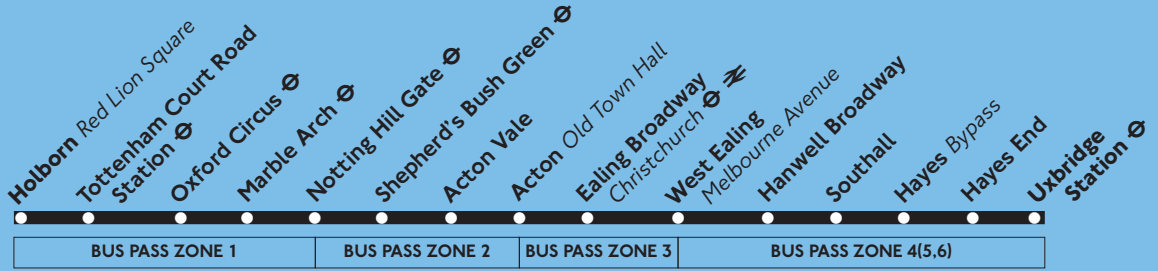

N207

Holborn - Ealing - Uxbridge

To stop the bus, always indicate clearly to the driver

Every night

Sunday night/Monday morning to Thursday night/Friday morning

Holborn Red Lion Square	0002	0017	0032	0047	0102	0117	0132	0152	0212	0232	0252	0312	0332	0352	0412	0432	0452	0512
Tottenham Court Road Station	0005	0020	0035	0050	0105	0120	0135	0155	0215	0235	0255	0315	0335	0355	0415	0435	0455	0515
Oxford Circus	0008	0023	0038	0053	0108	0123	0138	0158	0218	0238	0258	0318	0338	0358	0418	0438	0458	0518
Marble Arch	0012	0027	0042	0057	0112	0127	0142	0202	0222	0242	0302	0322	0342	0402	0422	0442	0502	0522
Notting Hill Gate	0018	0033	0048	0103	0118	0133	0148	0208	0228	0248	0308	0328	0348	0408	0428	0448	0508	0528
Shepherd's Bush Green	0022	0037	0052	0107	0122	0137	0152	0212	0232	0252	0312	0332	0352	0412	0432	0452	0512	0532
Acton Vale Bromyard Avenue	0027	0042	0057	0112	0127	0142	0157	0217	0237	0257	0317	0337	0357	0417	0437	0457	0517	0537
Acton High Street King Street	0030	0045	0100	0115	0130	0145	0200	0220	0240	0300	0320	0340	0400	0420	0440	0500	0520	0540
Ealing Broadway Christchurch	0037	0052	0107	0122	0137	0152	0207	0227	0247	0307	0327	0347	0407	0427	0447	0507	0527	0547
Hanwell Broadway	0043	0058	0113	0128	0143	0158	0213	0233	0253	0313	0333	0353	0413	0433	0453	0513	0533	0553
Southall Town Hall	0048	0103	0118	0133	0148	0203	0218	0238	0258	0318	0338	0358	0418	0438	0458	0518	0538	0558
Hayes Bypass	0052	0107	0122	0137	0152	0207	0222	0242	0302	0322	0342	0402	0422	0442	0502	0522	0542	0602
Uxbridge Station	---	0124	---	---	---	0224	---	---	0319	---	---	0419	---	---	0519	---	0559	---